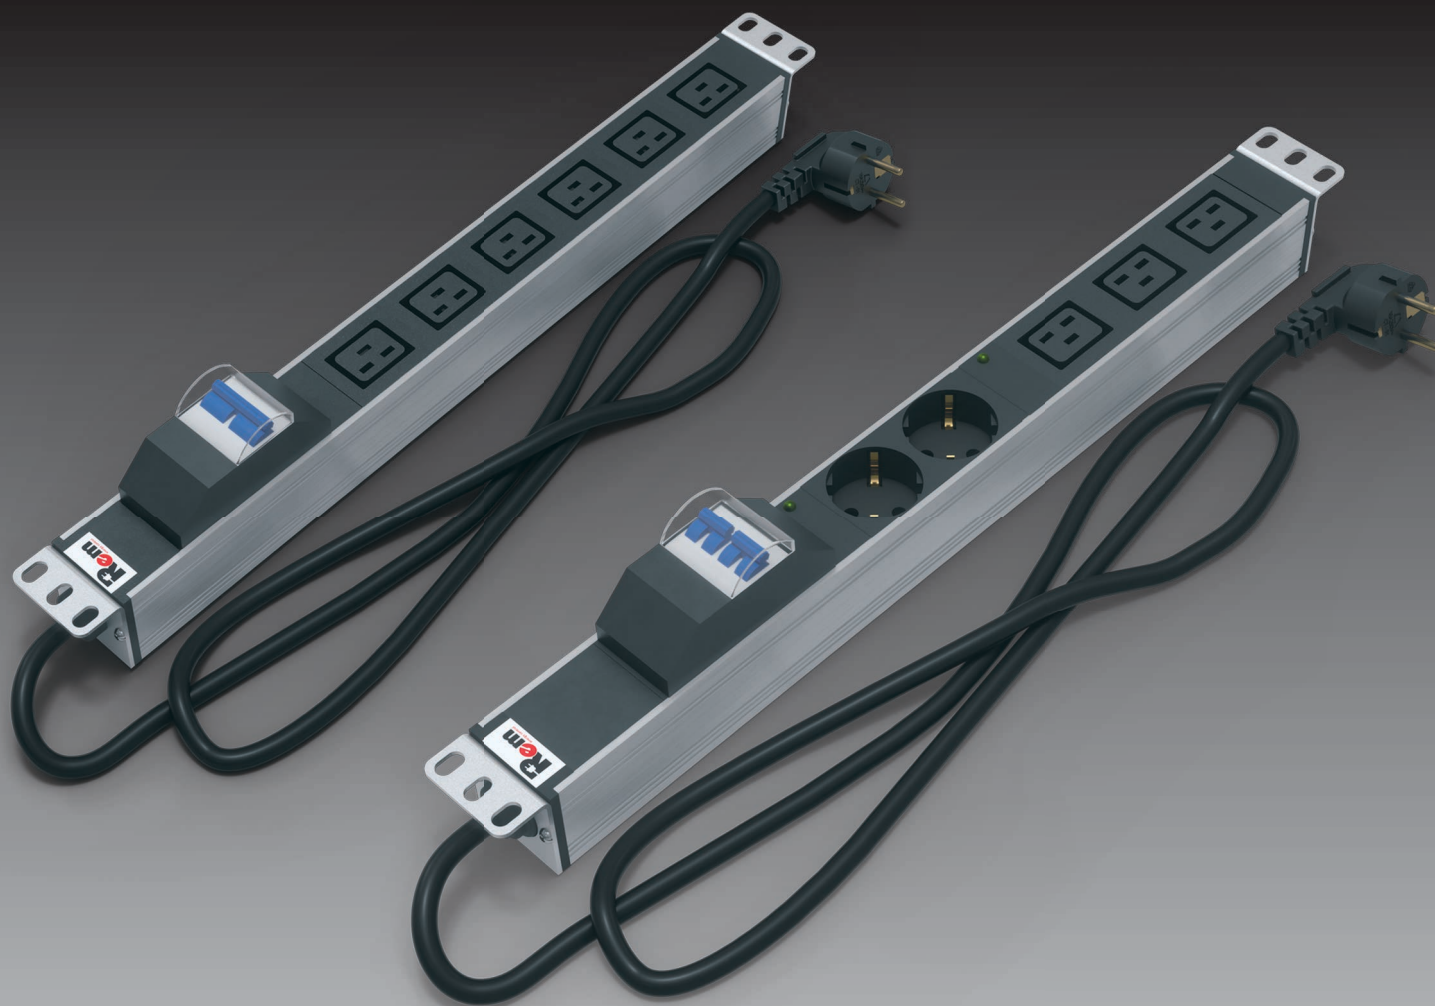

## Всепогодные шкафы ЦМО серии ШТВ

Всё чаще в проектах приходится выносить активное телекоммуникационное и серверное оборудование на улицу, а также размещать на удалённых территориях. В таком случае к металлической оболочке предъявляется целый ряд требований:

- Повышенная взломостойкость
- Высокий уровень IP защиты от пыли и влаги
- Обеспечение микроклимата внутри шкафа
- Наличие изолированного вводного отсека электропитания

Специалисты производственной группы REMER постоянно модернизируют линейку всепогодных шкафов ЦМО серии ШТВ. На сегодняшний день корпуса ЦМО для уличной установки, воплотив в себе простые и сложные решения, отвечают самым жёстким условиям потребителя.

## Блоки силовых розеток REM

Торговая марка REM — это технологичные изделия для распределения, контроля и управления питанием активного оборудования. Системы питания REM контролируют состояние электрической сети, измеряют её параметры, защищают и передают информацию об этом.