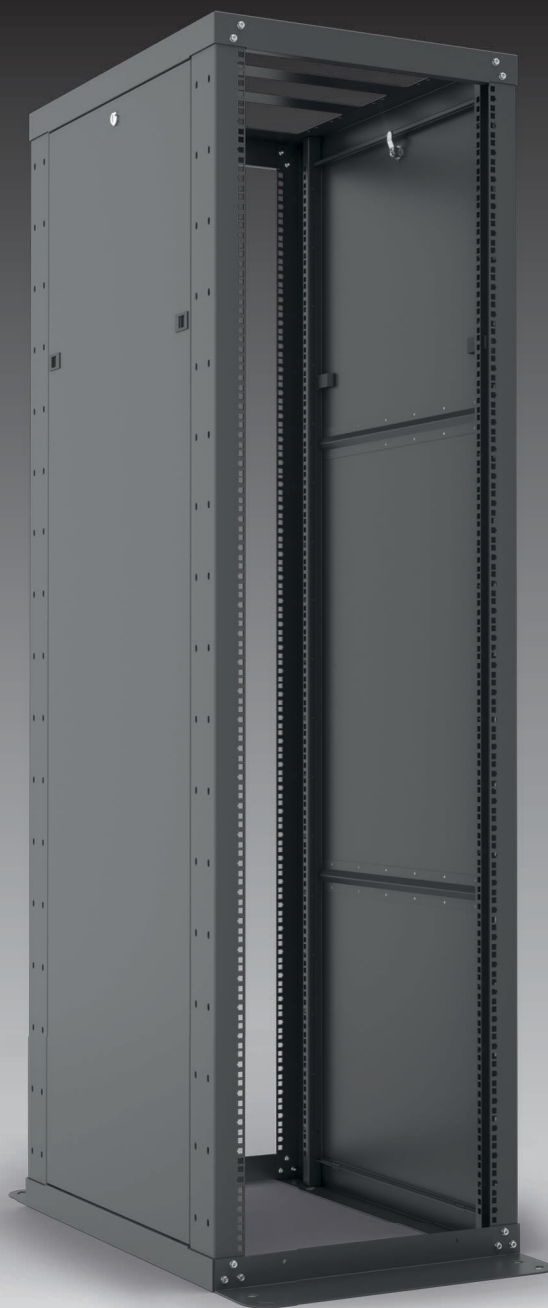

Серверные стойки ЦМО серии СТК-С

Серверные стойки ЦМО серии СТК-С предназначены для использования в закрытых подготовленных помещениях, где необходим открытый доступ к установленному оборудованию, или в серверных комнатах, где охлаждается само помещение.

- Каркас повышенной жёсткости
- Два варианта монтажа опорных кронштейнов
- Объединение стоек в линию
- Возможность установки боковых стенок
- Поставляется в разобранном виде
- Цвет: чёрный или серый