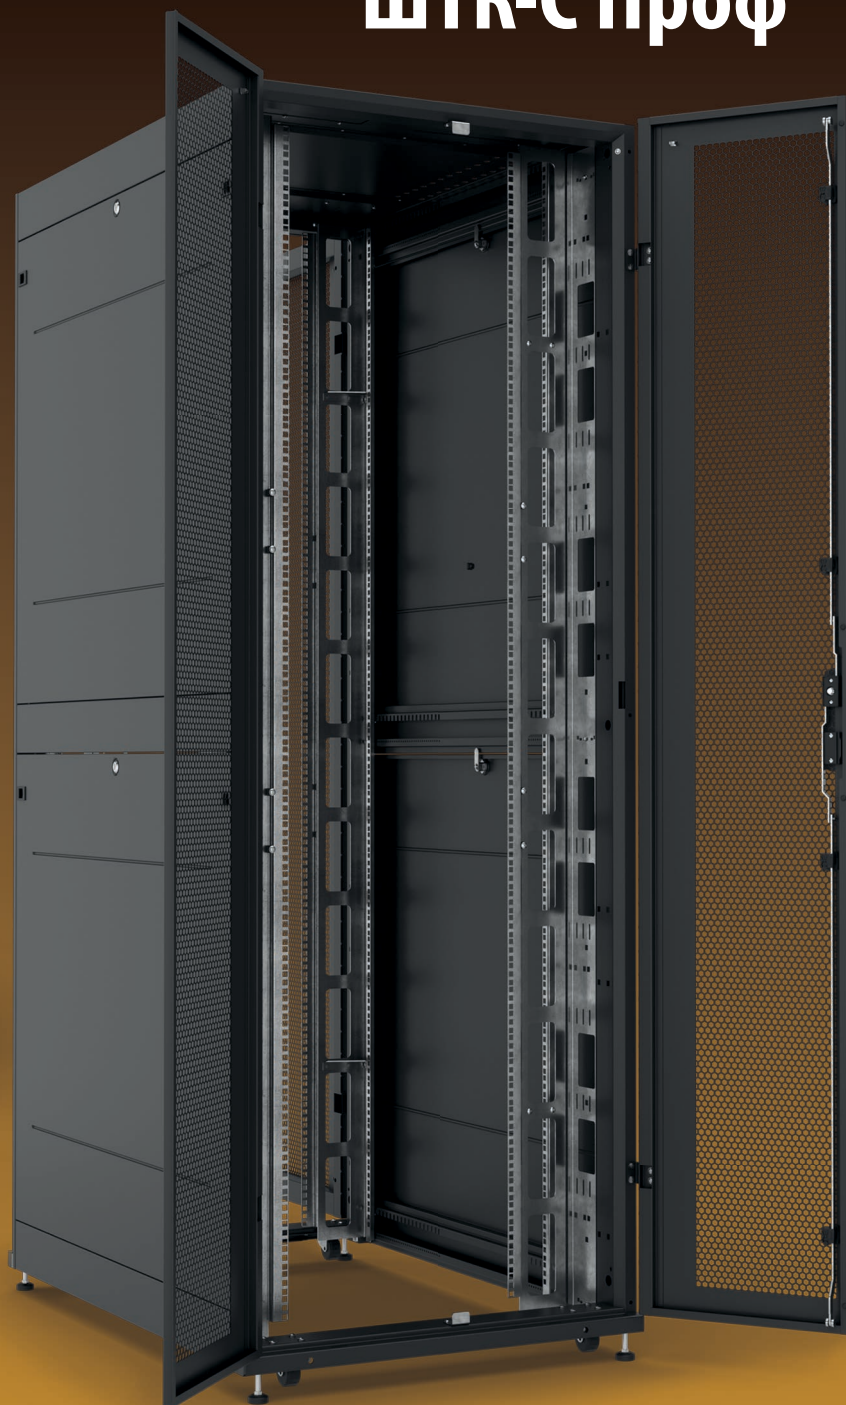

ШТК-С Проф

ПОВЫШЕННАЯ
НАГРУЗОЧНАЯ СПОСОБНОСТЬ:

до **1 350** кг

- ШТК-С Проф стандартно комплектуется одинарными или двойными дверями с увеличенной площадью перфорации в 63%
- Шкаф имеет 4 оцинкованные вертикальные направляющие, с удобной регулировкой по глубине
- Предусмотрено крепление кабельных каналов к крыше шкафа фиксаторами серии КГЛ
- Конструкция шкафа оптимизирована для лёгкой установки серверного оборудования и поддержания максимального воздушного потока
- Вертикальные направляющие имеют упрощённую регулировку по глубине
- Поставляется в собранном виде
- Цвет: чёрный