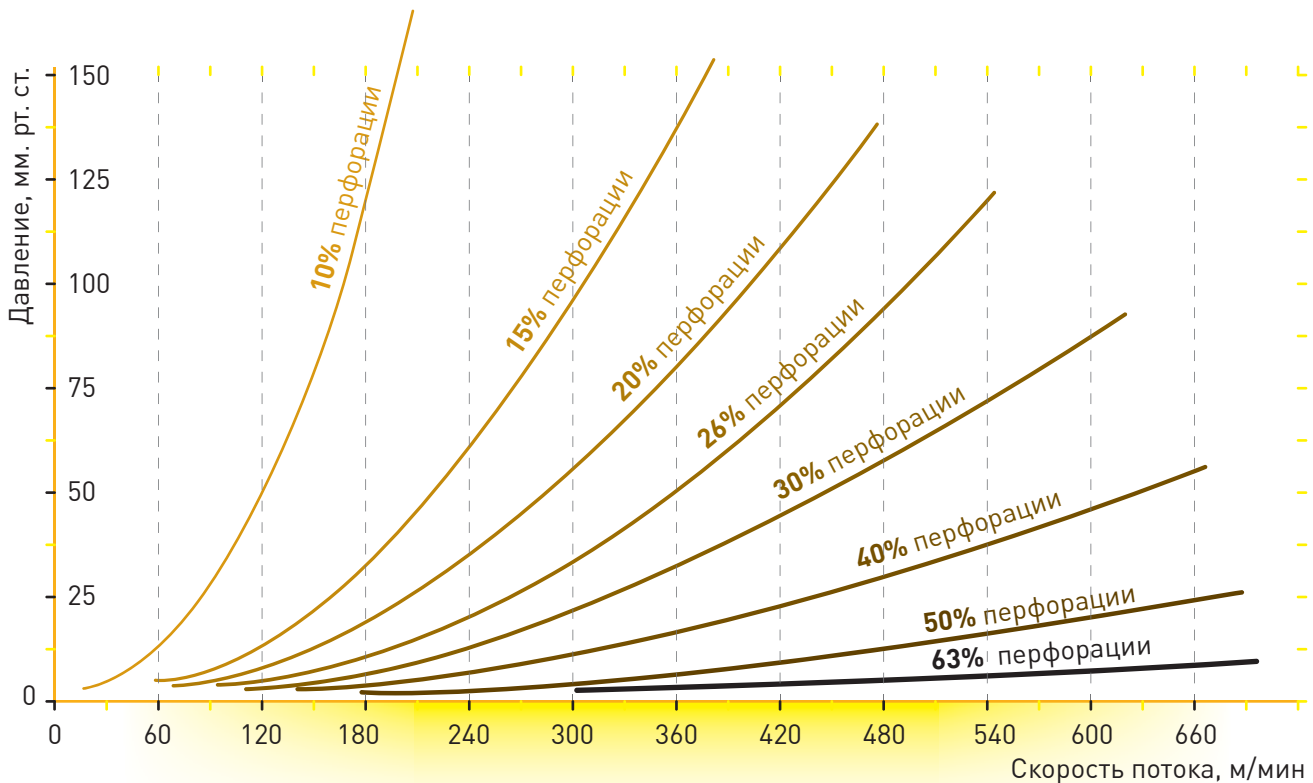

Падение давления в шкафу при увеличении скорости воздушного потока настолько незначительно, что его даже нельзя измерить без использования микроманометра. Таким образом, тестирование показало, что перфорация свыше 63 % не добавляет никаких преимуществ в отношении циркуляции воздуха в серверном шкафу или эффективности его охлаждения.