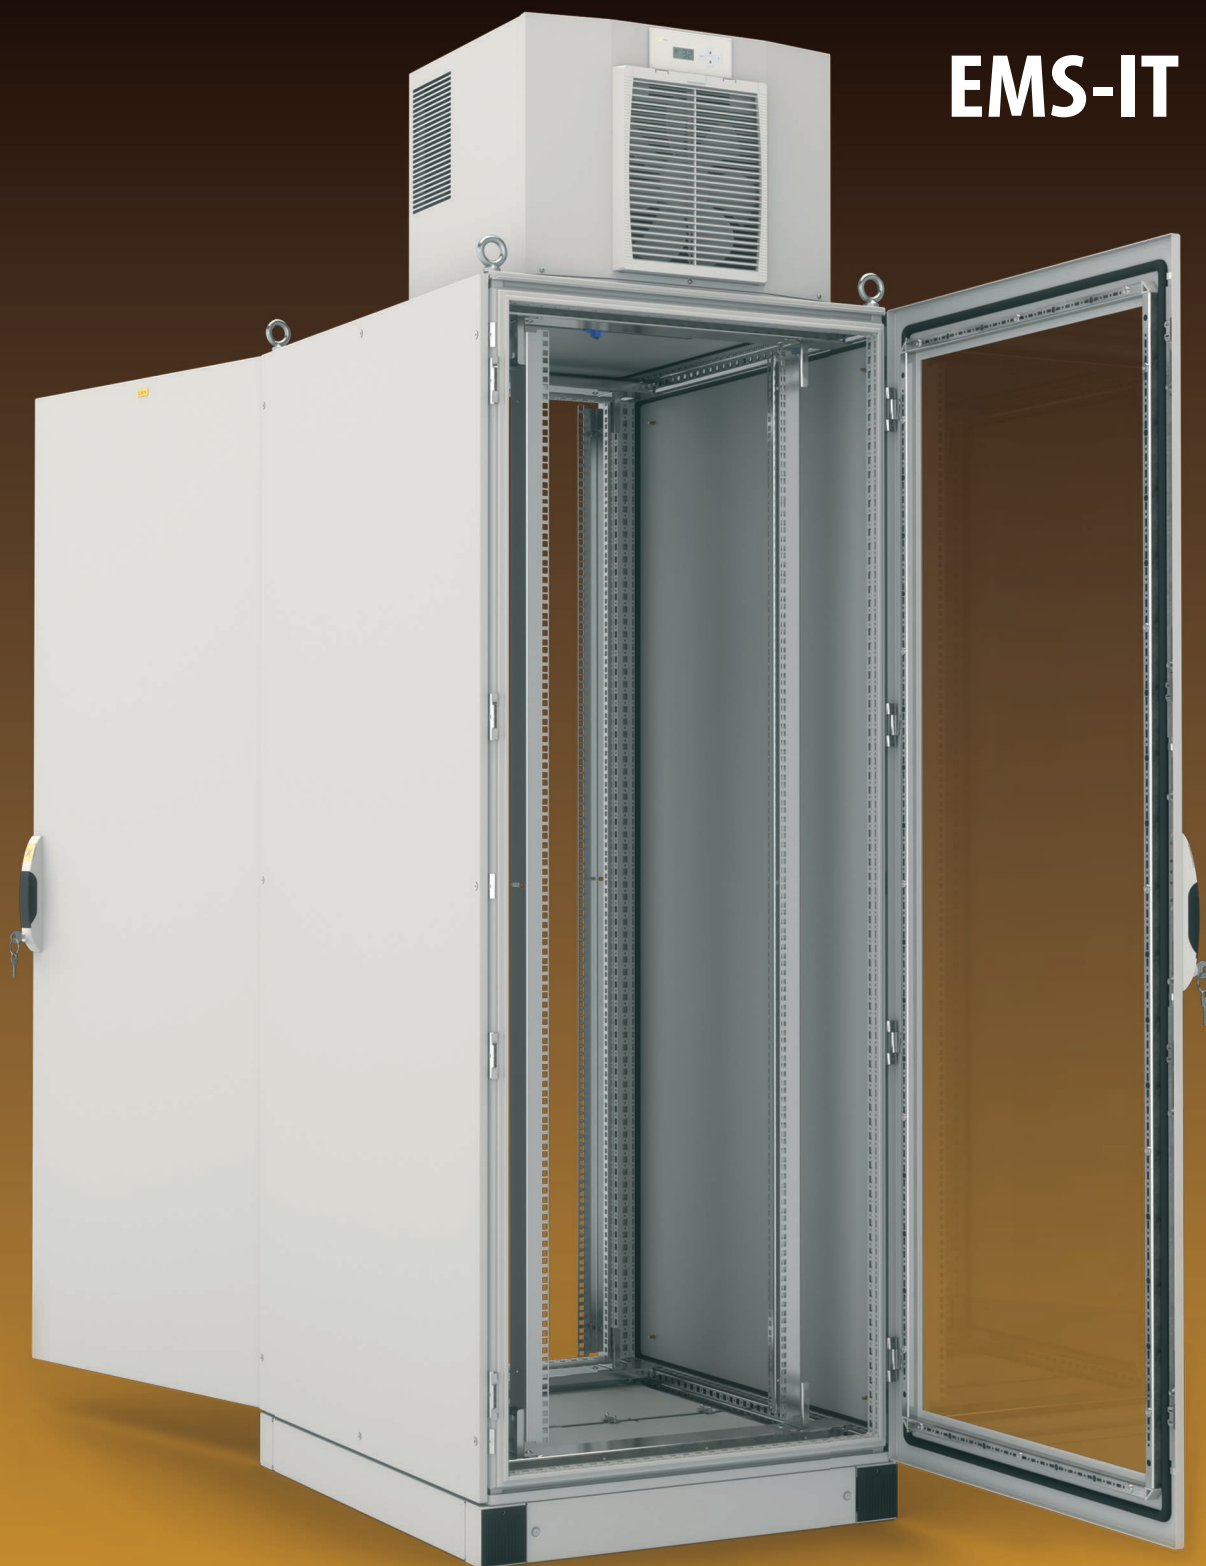

- Два или четыре независимых отсека с индивидуальным доступом
- Двери с площадью перфорации 63% имеют быстросъёмную шарнирную конструкцию
- Индивидуальная регулировка юнитовых направляющих в отсеке
- Защищённые кабельные каналы для каждого отсека перемещаемые по глубине
- Возможность объединения отсеков по горизонтали (шкафы в линии) и по вертикали
- Поставляется в собранном виде
- Цвет: чёрный

## Телекоммуникационный шкаф ELBOX IP65 серии EMS-IT

Для размещения телекоммуникационного и серверного оборудования в офисных и промышленных помещениях, где защите от проникновения твёрдых предметов, пыли и воды придаётся особое значение, используются шкафы с повышенным уровнем IP.

**ELBOX**

Учитывая такие требования, специалисты производственной группы REMER на базе сложного профиля MS разработали телекоммуникационный шкаф ELBOX серии EMS-IT. Шкаф в обязательном порядке прошёл испытания, подтвердившие, что он обеспечивает оптимальное охлаждение при надёжной IP-защите и отвод тепла до 4,5 кВт при помощи кондиционера, установленного в крышу.