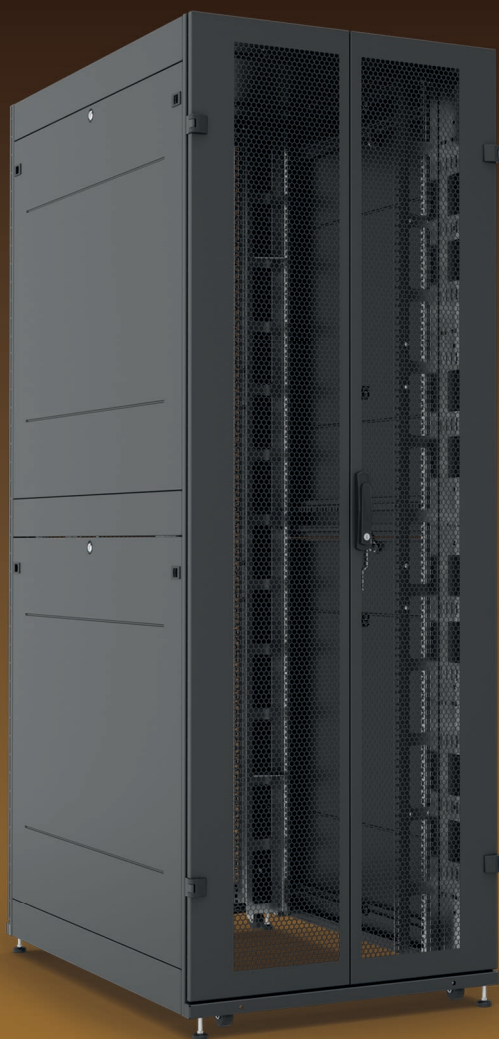

ШТК-С Проф

ПОВЫШЕННАЯ
НАГРУЗОЧНАЯ СПОСОБНОСТЬ:

до **1 350** кг

- ШТК-С Проф стандартно комплектуется одинарными или двойными дверями с увеличенной площадью перфорации в 63%
- Шкаф имеет 4 оцинкованные вертикальные направляющие, с удобной регулировкой по глубине
- Предусмотрено крепление кабельных каналов к крыше шкафа фиксаторами серии КГЛ
- Конструкция шкафа оптимизирована для лёгкой установки серверного оборудования и поддержания максимального воздушного потока
- Вертикальные направляющие имеют упрощённую регулировку по глубине
- Поставляется в собранном виде
- Цвет: чёрный